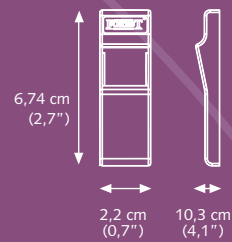

Profile

- Shown actual size 1:1.
- Aluminium Extrusion.
- Weight: 150 grams per meter (1.62 ounce per ft.).
- Dimensions: 14 mm x 20 mm (0,6" x 0,8").
- KS Recess: 12,5 mm x 21 mm (0,5" x 0,8")

For use in

A) Min. 10 cm (4")

A) Min. 15 cm (6")

Other brackets are available. Brackets need to be placed every 60 cm (24").

Smart Click Ceiling Bracket

Aluminium Wall bracket single

A) 7,5 cm (3") : B) 6,3 cm (2,5")
A) 10 cm (4") : B) 8,8 cm (3,5")

**Smart Klick Cover
Cap Alu Wall
Bracket Universal**

Aluminium Wall bracket double

A) 15 cm (6") : B) 9,2 cm (3,6"), C) 4,5 cm (1,8")
A) 20 cm (8") : B) 9,2 cm (3,6"), C) 9,5 cm (3,7")

Aluminium Wall bracket triple
25 cm (10")