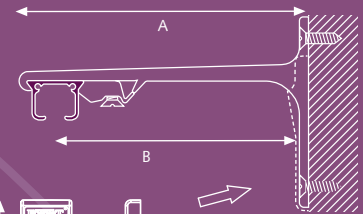

A) Min. 10 cm (4")

A) Min. 15 cm (6")

Other brackets are available. Brackets need to be placed every 60 cm (24").

Smart Click Ceiling Bracket

Aluminium Wall bracket single

A) 7,5 cm (3") : B) 6,3 cm (2,5")
A) 10 cm (4") : B) 8,8 cm (3,5")

**Smart Klick Cover
Cap Alu Wall
Bracket Universal**

Aluminium Wall bracket double

A) 15 cm (6") : B) 9,2 cm (3,6"), C) 4,5 cm (1,8")
A) 20 cm (8") : B) 9,2 cm (3,6"), C) 9,5 cm (3,7")

Aluminium Wall bracket triple
25 cm (10")